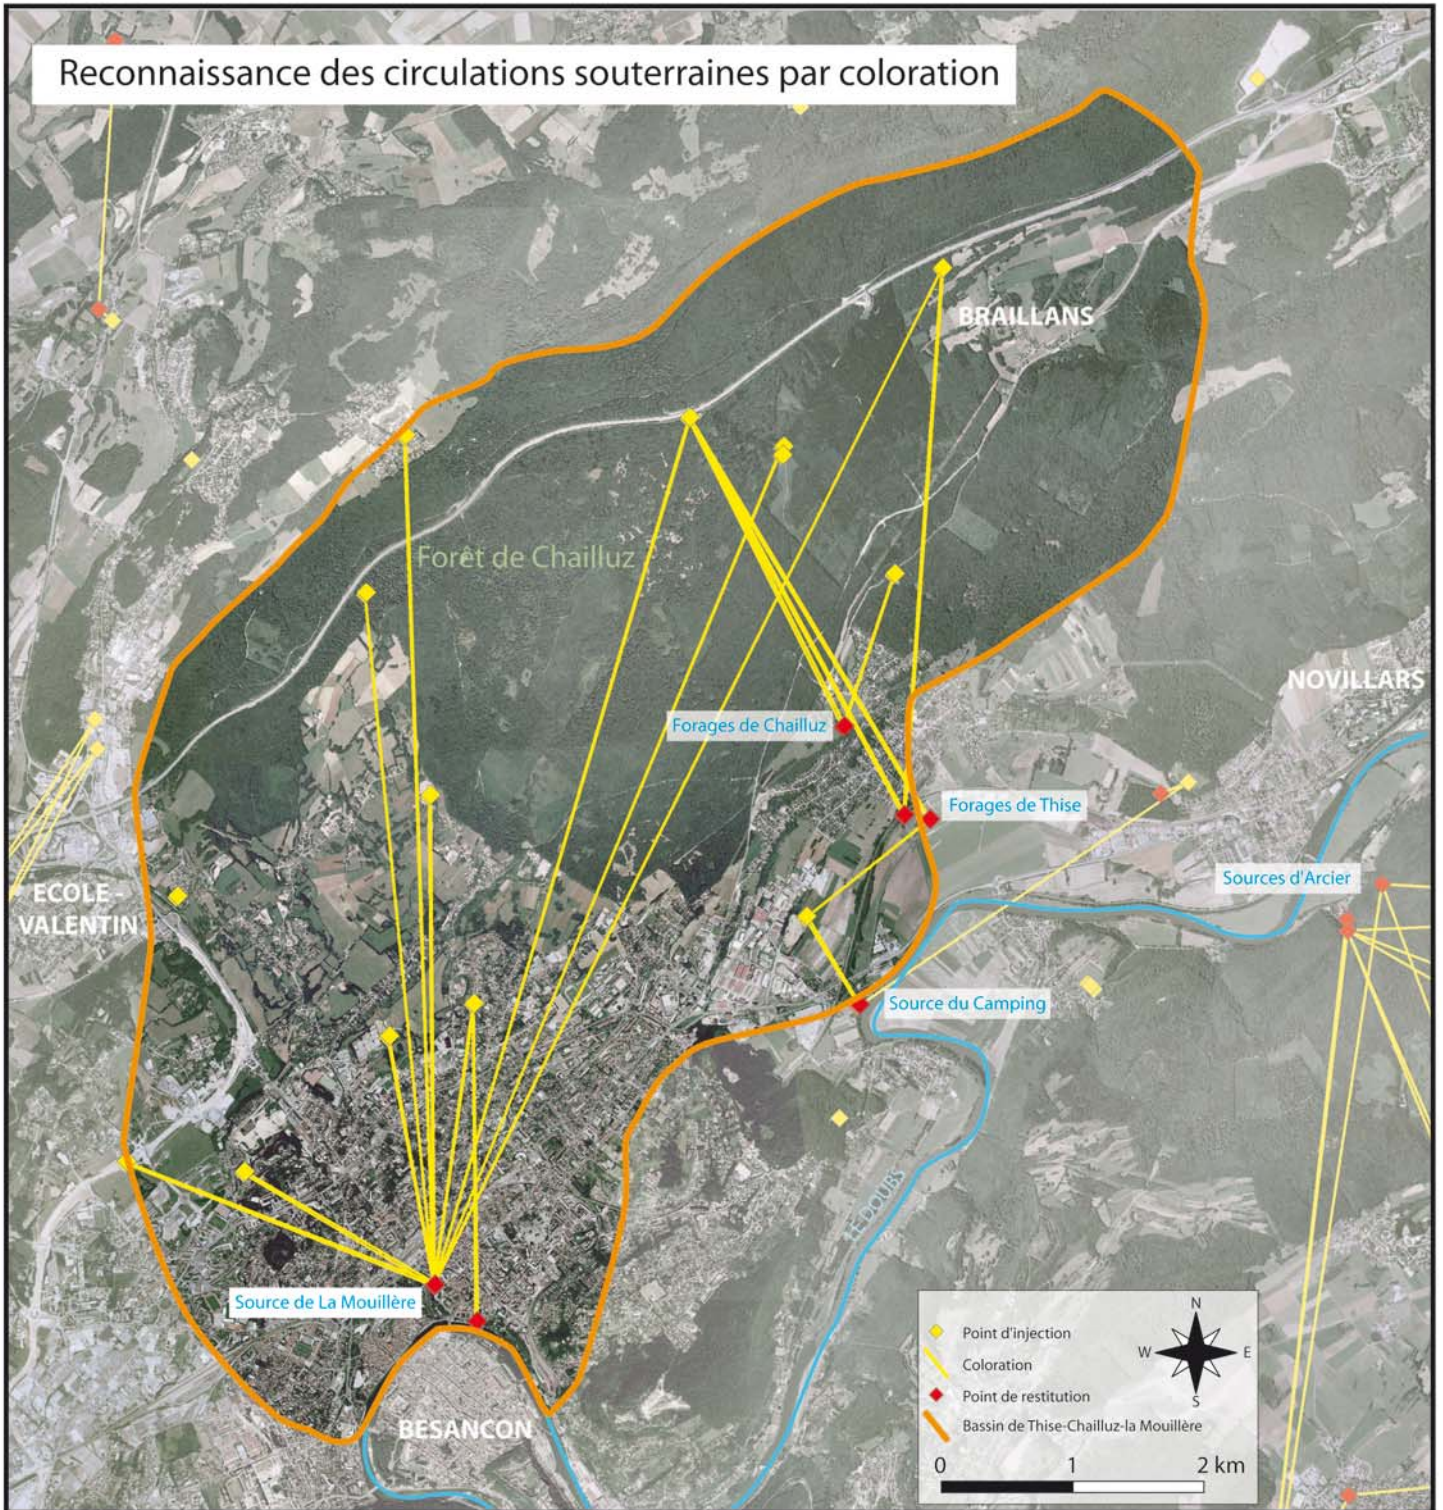

Reconnaissance des circulations souterraines par coloration

LIGUE REGIONALE
DE SPELEOLOGIQUE
DE FRANCHE COMTE

Ville de
Besançon